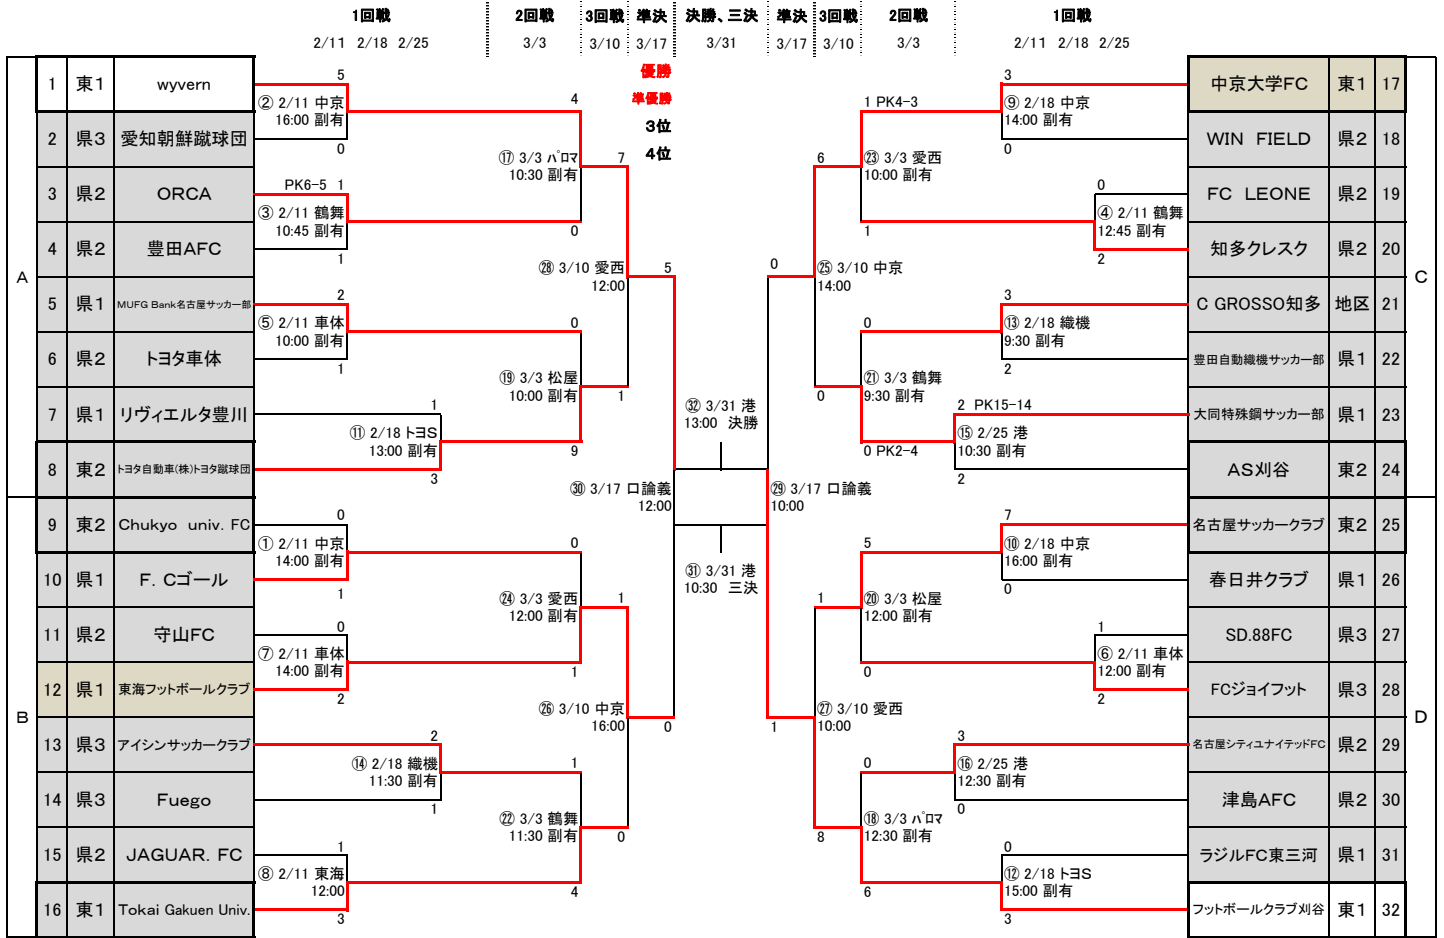

# 第47回愛知県社会人サッカー選手権大会 兼 第60回全国社会人サッカー選手権愛知県大会

2024. 03. 17

略称	会場名	状態	住所
中京	中京大学グラウンド	人工芝	豊田市貝津町床立101
織機	豊田自動織機 大府工場G	人工芝	大府市江端町1-1
トヨS	トヨタSC多目的	人工芝	豊田市保見町井ノ向57-230
車体	トヨタ車体グラウンド	人工芝	刈谷市東境町山畑31-3
松屋	松屋地所Furechi Field(人工芝)	人工芝	知多市緑町44番地
東海	東海学園大学三好キャンパス第1グラウンド	人工芝	みよし市福谷町西ノ洞21番地233地
鶴舞	テラスポ鶴舞(East)	人工芝	名古屋市昭和区鶴舞1丁目1番地156号
港	CSアセット港サッカー場	天然芝	名古屋市港区野跡4丁目11-12
パロマ	パロマ瑞穂北陸上競技場	天然芝	名古屋市瑞穂区萩山町3-68-1
口論義	口論義運動公園	人工芝	日進市北新町西口論義323-8
愛西	フットボールセンター愛西	人工芝	愛西市早尾町草場68番地

**注意事項**

- ・会場での駐車マナーは守ってください。
- ・ゴミは必ず持って帰ってください。
- ・会場はチーム関係者以外立ち入らないこと。

副審割当表

試合	担当チームNo.	試合	担当チームNo.	試合	担当チームNo.	試合	担当チームNo.
① 2/11 中京 14:00	1 2	⑧ 2/11 東海 12:00	派遣 派遣	⑮ 2/25 港 10:30	29 30	⑳ 3/3 鶴舞 11:30	⑬勝 ⑮勝
② 2/11 中京 16:00	9 10	⑨ 2/18 中京 14:00	25 26	⑯ 2/25 港 12:30	23 24	㉑ 3/3 愛西 10:00	①勝 ⑦勝
③ 2/11 鶴舞 10:45	19 20	⑩ 2/18 中京 16:00	17 18	⑰ 3/3 パロマ 10:30	⑯勝 ⑫勝	㉒ 3/3 愛西 12:00	⑨勝 ④勝
④ 2/11 鶴舞 12:45	3 4	⑪ 2/18 トヨS 13:00	31 32	⑱ 3/3 パロマ 12:30	②勝 ③勝		
⑤ 2/11 車体 10:00	11 12	⑫ 2/18 トヨS 15:00	7 8	⑲ 3/3 松屋 10:00	⑩勝 ⑥勝		
⑥ 2/11 車体 12:00	5 6	⑬ 2/18 織機 9:30	13 14	㉓ 3/3 松屋 12:00	⑤勝 ⑪勝		
⑦ 2/11 車体 14:00	27 28	⑭ 2/18 織機 11:30	21 22	㉔ 3/3 鶴舞 9:30	⑭勝 ⑧勝		