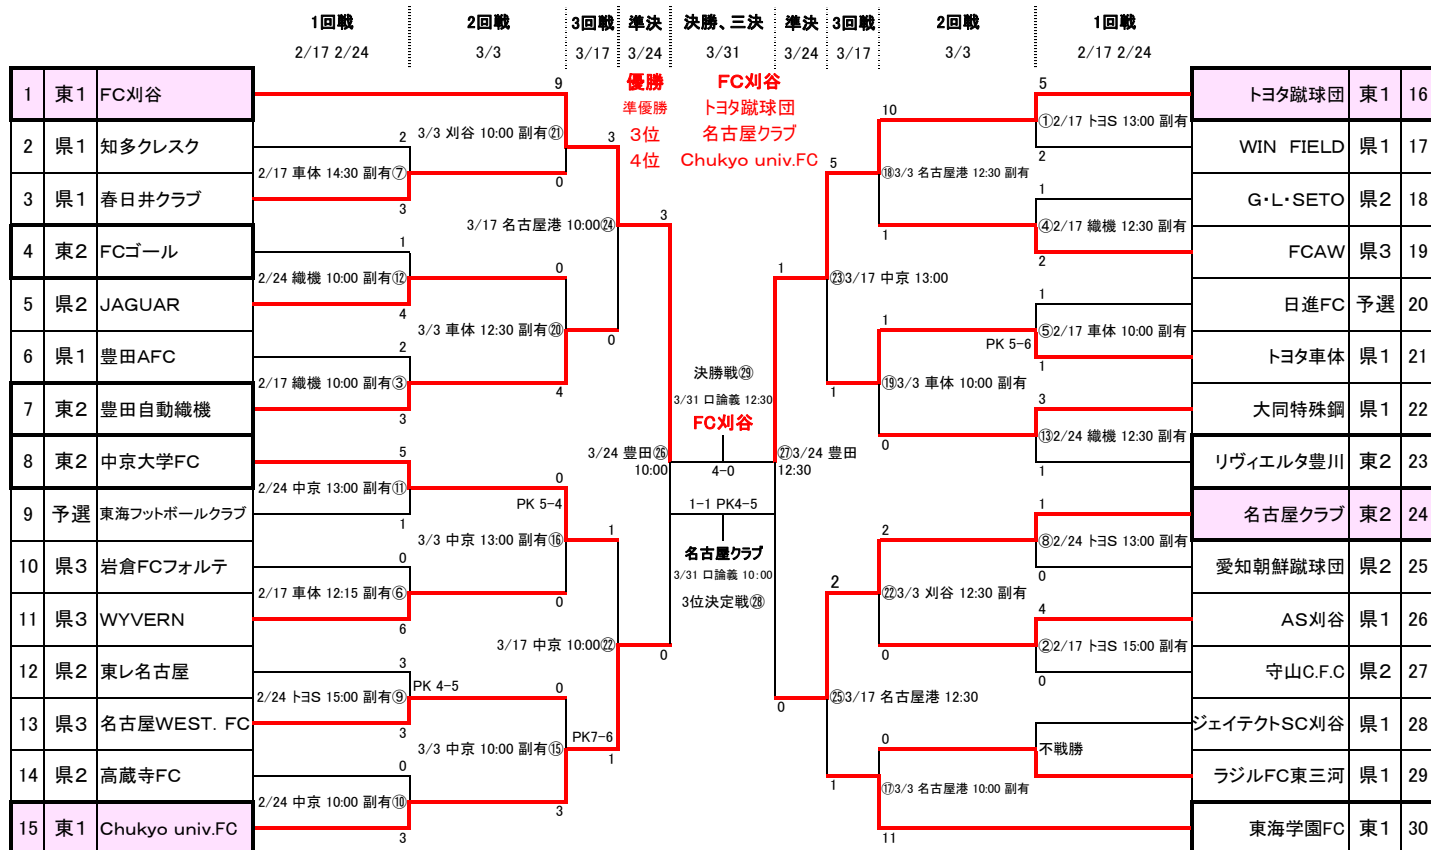

第42回愛知県社会人サッカー選手権大会 兼 第55回全国社会人サッカー選手権愛知県大会

2019. 03. 31

略称	会場名	状態	住所
中京	中京大学グランド	人工芝	豊田市貝津町床立101
織機	豊田自動織機 大府工場G	人工芝	大府市江端町1-1
トヨS	トヨタSC多目的	人工芝	豊田市保見町井ノ向57-230
名古屋港	名古屋市港サッカー場	天然芝	名古屋市港区野跡4丁目11-12
豊田	豊田市陸上競技場	天然芝	豊田市高町東山4-97
口論義	愛知県口論義運動公園	人工芝	日進市北新町西口論義323-8
刈谷	ウエーブスタジアム刈谷	天然芝	刈谷市築地町荒田1番地
車体	トヨタ車体グランド	人工芝	刈谷市東境町山畑31-3

注意事項
会場での駐車マナーは守ってください。
ゴミは必ず持って帰ってください。

副審割当表

試合	担当チームNo.	試合	担当チームNo.	試合	担当チームNo.	試合	担当チームNo.
① 2/17 トヨS 13:00	26 27	⑦ 2/17 車体 14:30	20 21	⑬ 2/24 織機 12:30	4 5	⑱ 3/3 車体 10:00	4or5 6or7
② 2/17 トヨS 15:00	16 17	⑧ 2/24 トヨS 13:00	12 13	⑭ 3/3 中京 10:00	8or9 10or11	⑲ 3/3 車体 12:30	20or21 22or23
③ 2/17 織機 10:00	18 19	⑨ 2/24 トヨS 15:00	24 25	⑮ 3/3 中京 13:00	12or13 14or15	⑳ 3/3 刈谷 10:00	24or25 26or27
④ 2/17 織機 12:30	6 7	⑩ 2/24 中京 10:00	8 9	⑯ 3/3 名古屋港 10:00	16or17 18or19	㉑ 3/3 刈谷 12:30	1 2or3
⑤ 2/17 車体 10:00	10 11	⑪ 2/24 中京 13:00	14 15	⑰ 3/3 名古屋港 12:30	29 30		
⑥ 2/17 車体 12:15	2 3	⑫ 2/24 織機 10:00	22 23				